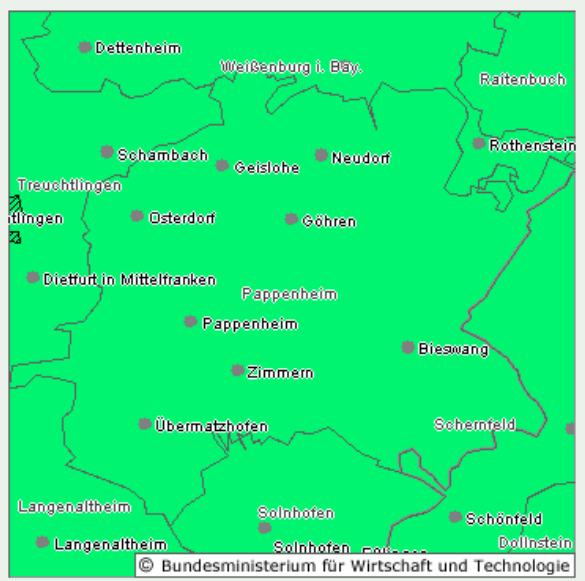

Breitbandversorgung in Pappenheim - Verfügbarkeit Satellit

LEGENDE VERFÜGBARKEIT

Green	über 95 %
Light Green	75 - 95 %
Yellow	50 - 75 %
Orange	25 - 50 %
Red	2 - 25 %
White	unter 2 %
Diagonal lines	Siedlungsfläche

Weitere Techniken in Pappenheim

- DSL
- WLAN Hotspots
- alle Kerntechniken zeigen

Nutzungshinweis

Die Option "Datenübertragungsrates - Breitband ab 1MBit" ist nicht für die Auswahl "Alle Kerntechniken" sowie "UMTS"

Login Breitband-Bedarfsdatenbank

Kennung

Passwort

Passwort vergessen? Jetzt anmelden!