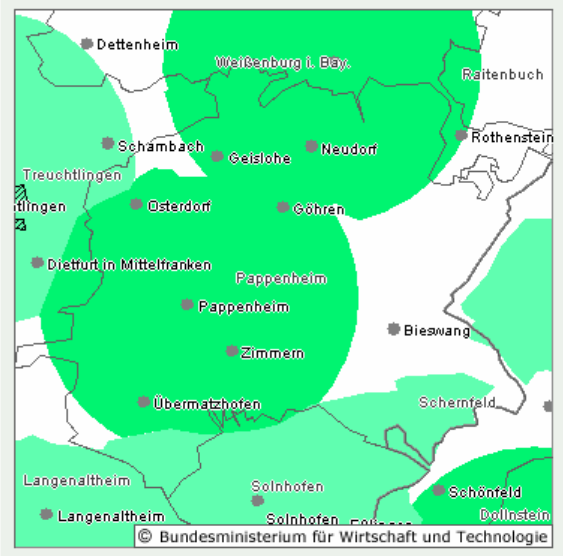

ZUKUNFT BREITBAND

für eine flächendeckende Breitbandversorgung

Suchbegriff eingeben →

- Breitbandstrategie
- Best-Practice-Beispiele
- Pilotprojekte/Checklisten
- Breitband-Bedarfsdatenbank
- Förderung
- ➔ Breitbandatlas
  - Breitbandanbieter
  - Breitbandsuche
  - Länderkarten
  - Anleitung und Hilfe
  - Fragen und Antworten
- Umweltverträglichkeit
- Technik
- Service

Login Breitband-Bedarfsdatenbank

Kennung

Passwort

→

Passwort vergessen? Jetzt anmelden!

Breitbandsuche

PLZ oder Ort: **Technik:** **Nutzungsart:**   →

Datenübertragungsrate: ☐ Breitband ab 1MBit ☒ Breitband Gesamt

Breitbandversorgung in Pappenheim - Verfügbarkeit DSL

1. **LEGENDE VERFÜGBARKEIT**
2. über 95 %
   - 75 - 95 %
   - 50 - 75 %
   - 25 - 50 %
   - 2 - 25 %
   - unter 2 %
   - Siedlungsfläche

Weitere Techniken in Pappenheim
Satellit
WLAN Hotspots
alle Kerntechniken zeigen

Nutzungshinweis
Die Option "Datenübertragungsrate - Breitband ab 1MBit" ist nicht für die Auswahl "Alle Kerntechniken" sowie "UMTS"